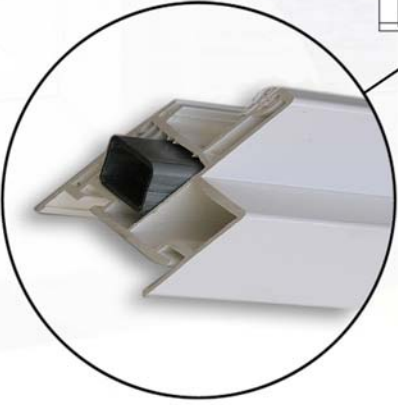

Renfort intégral

GAMME EVOLINE

Descriptif portes déco

Paumelles BIXACTA
3 réglages avec cabochon
à la teinte

Panneau Déco

Renfort intégral

Seuil alu + bavette

ligne Guadeloupe