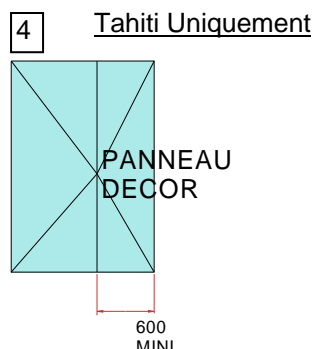

Options et Plus values

DIMENSIONS STANDARDS

Hauteur : 2100 mm   Largeur : 900 mm   Epaisseur : 24 mm

Dimensions avec dormant périphérique de 60 et tous les dormants rénovation

Dimensions avec dormant périphérique de 80/100 120/160

Hauteur	Largeur	Prix catalogue	Hauteur	Largeur	Prix catalogue	Augmentation
2050	900	Prix catalogue	2050	900	Prix catalogue	+5%
2050	1000	Prix catalogue	2050	1000	Prix catalogue	+5%
2150	900	Prix catalogue	2150	900	Prix catalogue	+5%
2150	1000	Prix catalogue	2150	1000	Prix catalogue	+5%
2250	900	Prix catalogue	2250	900	Prix catalogue	+5%
2250	1000	Prix catalogue	2250	1000	Prix catalogue	+5%

Ouverture extérieure + 160€ par ouvrant
GAMME EVOLINE + 3 % du prix catalogue

OPTIONS

Double béquille	Inclus		
Barillet centre ouvrant		13.75 €	Unitaire
Elargisseur de 25 mm		16.05 €	ml
Elargisseur de 100 mm		25.22 €	ml
Asembleur sans renfort		10.32 €	ml
Assembleur avec renfort		50.43 €	ml
Paumelles tridirectionnelles	Inclus		
Ferrure Trimatic Ferromatic		301.01 €	Unitaire
Poignée Alu ou laiton poli		82.53 €	Unitaire

TERMINOLOGIE

PL=	Plomb collé
PBL =	Petits bois laiton
PB =	Petits bois blancs
S =	Sérigraphie
V =	Vitrail
F =	Fusing

2 Vantaux Egaux /Tercés

1. 1 Prix du vantail principal + 75 %
2. 2 Prix du vantail principal + 75 % de la PE18 (voir tarif principal)
3. 3 Prix du vantail principal + fixe
4. 4 Prix du vantail principal + 75 % du panneau décor

PLUS VALUES

Couleur beige (RAL 1013)	535.27 €
Couleur grise (RAL 7035)	535.27 €