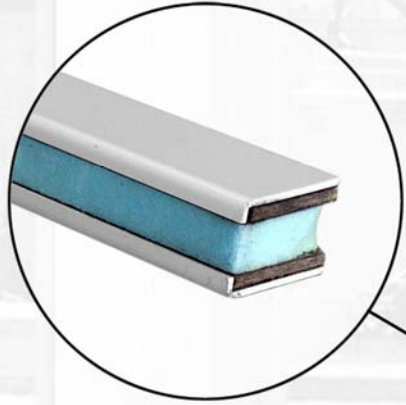

Renfort intégral

GAMME EVOLINE

Descriptif portes déco

Paumelles BIXACTA
3 réglages avec cabochon
à la teinte

Panneau Déco

Renfort intégral

Seuil alu + bavette

ligne Guadeloupe