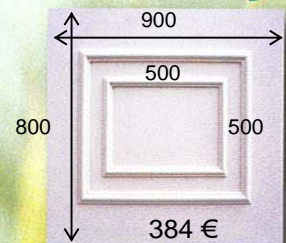

Jersey

Jersey
soubassement