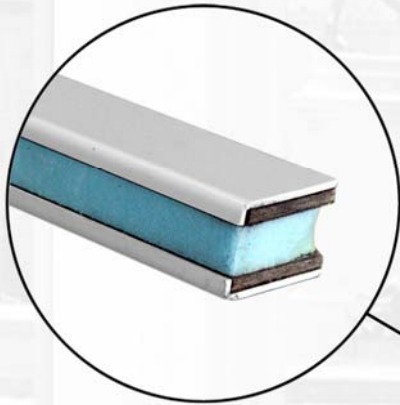

GAMME EVOLINE

GAMME PF5900

Descriptif portes déco

Panneau Déco

Paumelles
Tridirectionnelles

Vitrage SP10

Seuil alu + bavette

Rejet d'eau