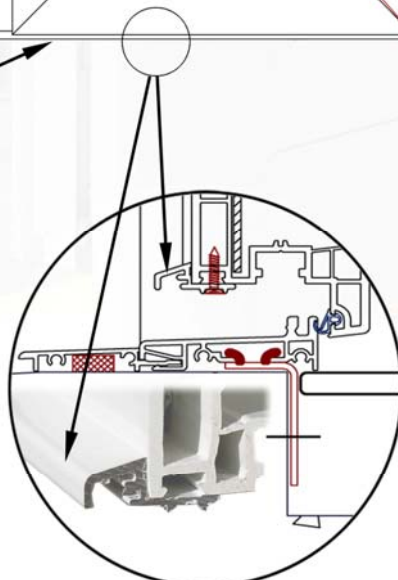

GAMME EVOLINE

GAMME PF5900

Descriptif portes déco

Panneau Déco

Paumelles
Tridirectionnelles

Vitrage SP10

Seuil alu + bavette

Rejet d'eau