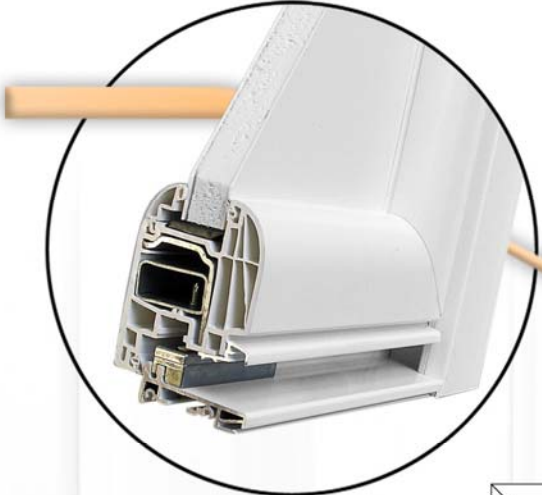

Seuil alu + bavette

Paumelles BIXACTA
3 réglages avec cabochon
à la teinte