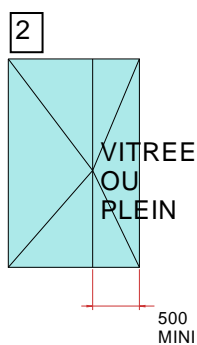

Options et Plus values

DIMENSIONS STANDARDS

Hauteur : 2100 mm   Largeur : 900 mm   Epaisseur : 24 mm

Dimensions avec dormant périphérique de 60 et tous les dormants rénovation

Dimensions avec dormant périphérique de 80/100 120/160

Hauteur	Largeur	Prix catalogue	Hauteur	Largeur	Prix catalogue	Augmentation
2050	900	Prix catalogue	2050	900	Prix catalogue	+5%
2050	1000	Prix catalogue	2050	1000	Prix catalogue	+5%
2150	900	Prix catalogue	2150	900	Prix catalogue	+5%
2150	1000	Prix catalogue	2150	1000	Prix catalogue	+5%
2250	900	Prix catalogue	2250	900	Prix catalogue	+5%
2250	1000	Prix catalogue	2250	1000	Prix catalogue	+5%

Ouverture extérieure + 160€ par ouvrant
GAMME EVOLINE + 3 % du prix catalogue

OPTIONS

Double béquille	Inclus		
Barillet centre ouvrant		13.75 €	Unitaire
Elargisseur de 25 mm		16.05 €	ml
Elargisseur de 100 mm		25.22 €	ml
Asembleur sans renfort		10.32 €	ml
Assembleur avec renfort		50.43 €	ml
Paumelles tridirectionnelles	Inclus		
Ferrure Trimatic Ferromatic		301.01 €	Unitaire
Poignée Alu ou laiton poli		82.53 €	Unitaire

TERMINOLOGIE

PL=	Plomb collé
PBL =	Petits bois laiton
PB =	Petits bois blancs
S =	Sérigraphie
V =	Vitrail
F =	Fusing

2 Vantaux Egaux /Tercés

1. 1 Prix du vantail principal + 75 %
2. 2 Prix du vantail principal + 75 % de la PE18 (voir tarif principal)
3. 3 Prix du vantail principal + fixe
4. 4 Prix du vantail principal + 75 % du panneau décor

PLUS VALUES

Couleur beige (RAL 1013)	535.27 €
Couleur grise (RAL 7035)	535.27 €